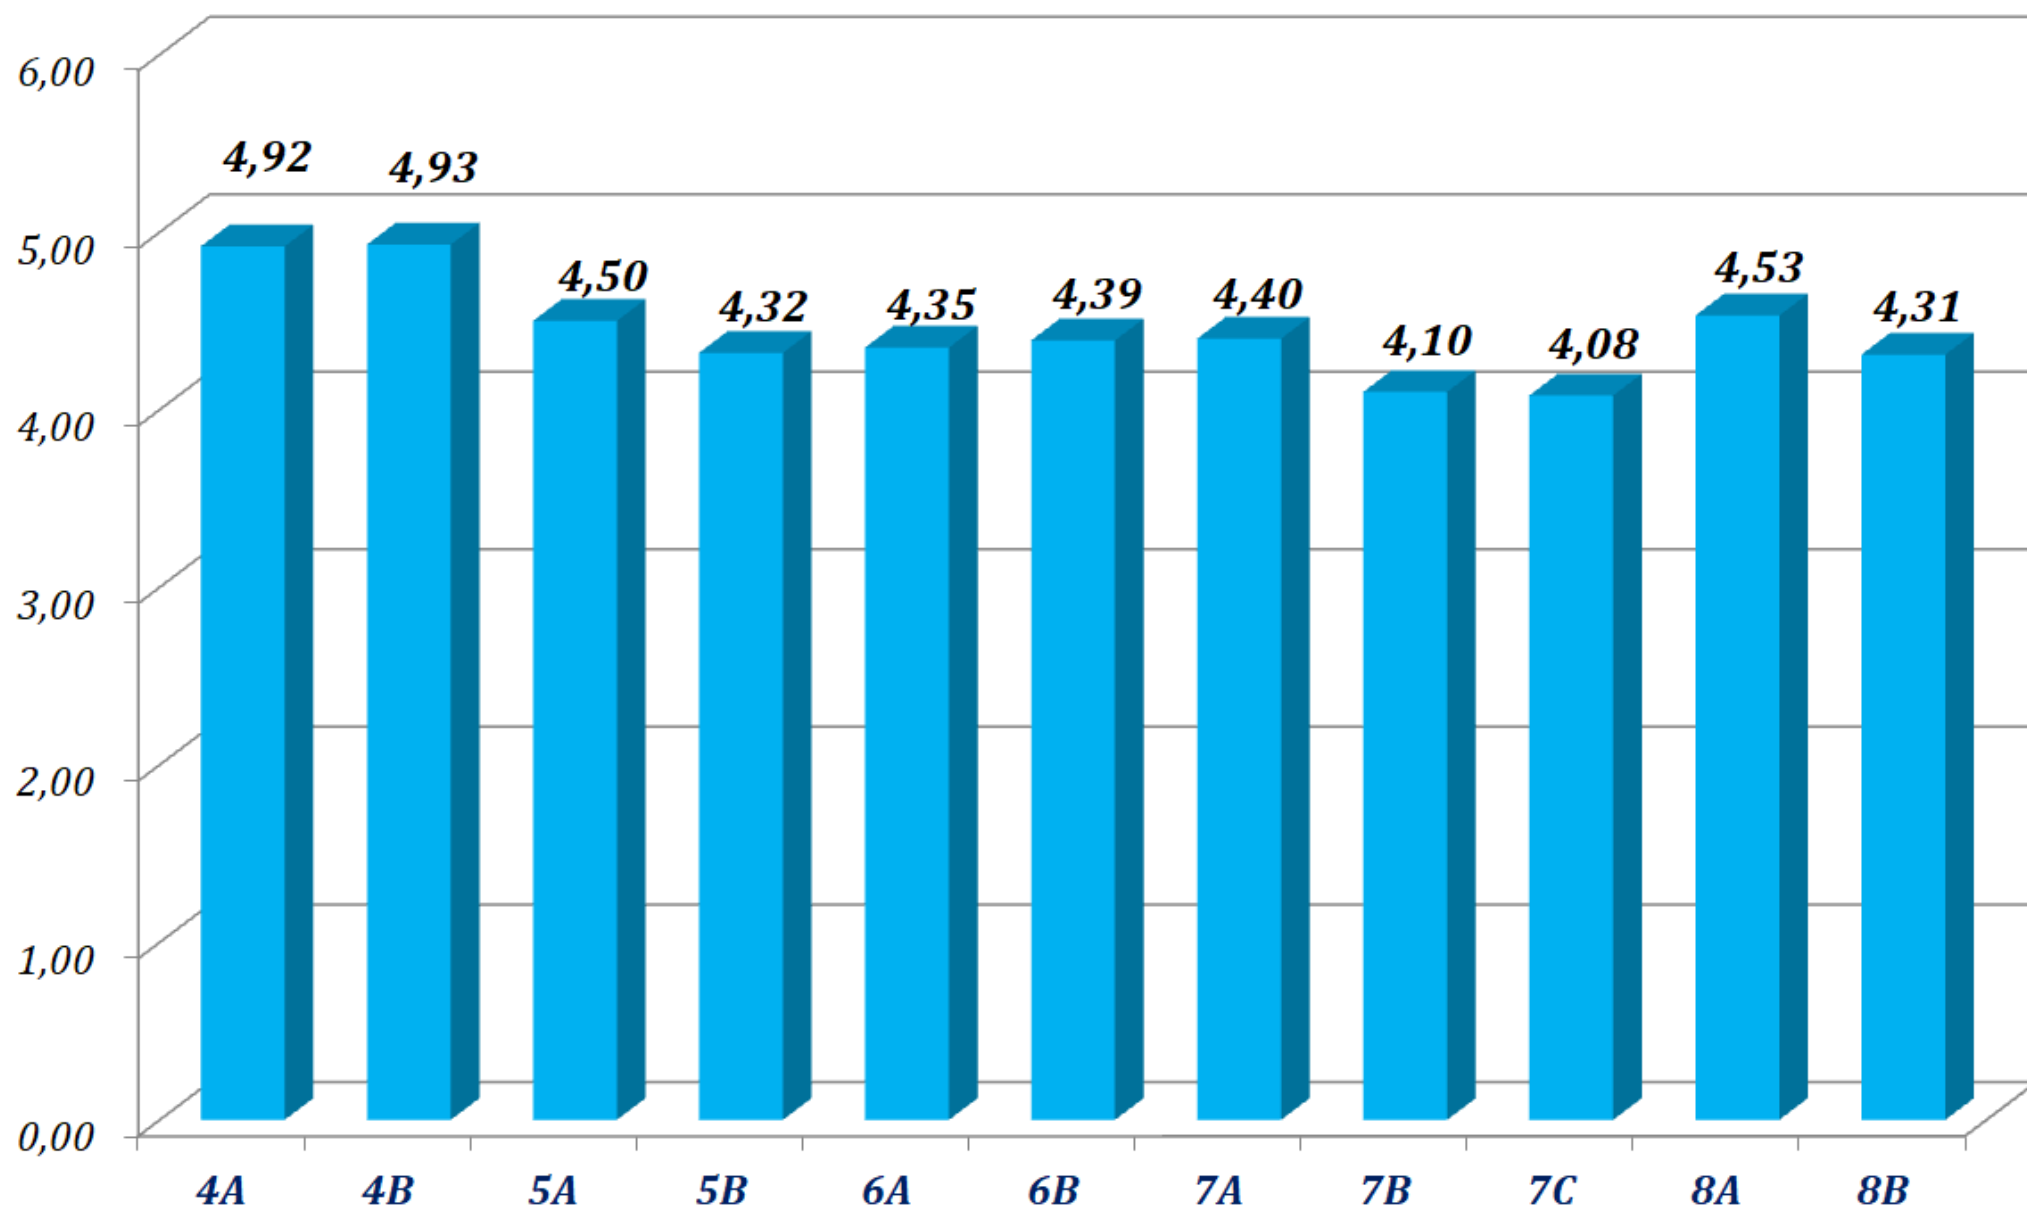

KLASYFIKACJA ROCZNA 2020/2021

KLASA 4A

Średnia ocen 4,92

Zestawienie ocen z zachowania

| | |
|----------------|----|
| wzorowe | 14 |
| bardzo dobre | 7 |
| dobre | 0 |
| poprawne | 0 |
| nieodpowiednie | 0 |
| naganne | 0 |